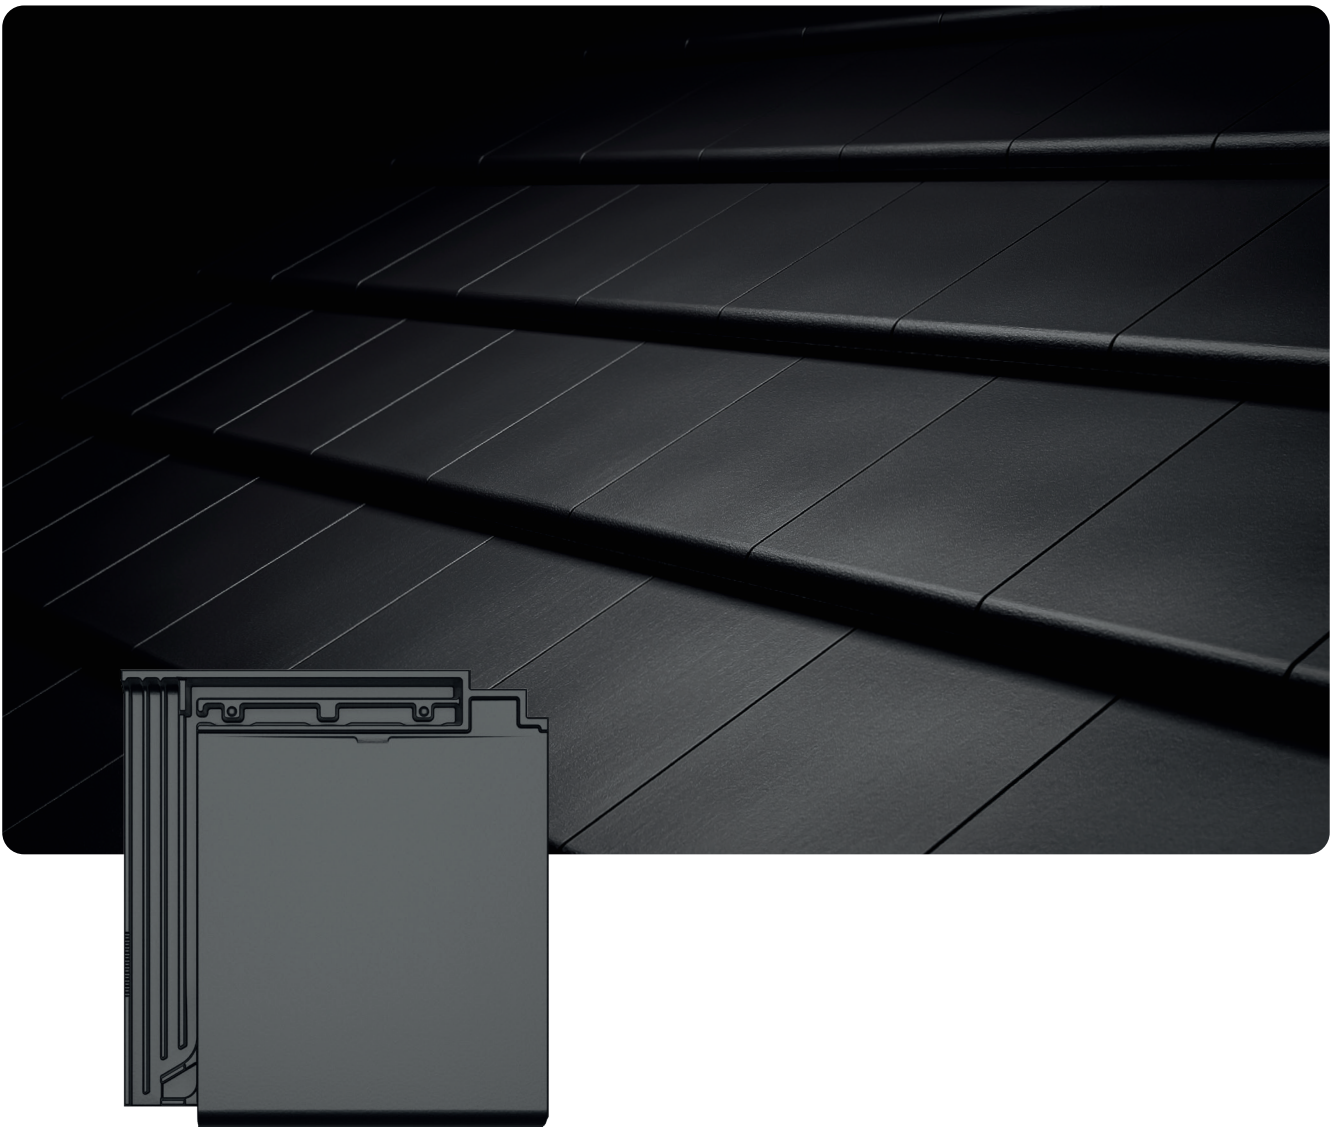

# QUADRO

# QUADRO

Verbanddeckung

Reihendeckung

Der Quadro, der Architektur neu definiert. Mit seiner außergewöhnlichen Optik setzt er markante Akzente und verleiht jedem Gebäude eine unverwechselbare Ausstrahlung. Gleichzeitig überzeugt er durch hohe Regeneintragssicherheit, die selbst unter extremen Witterungsbedingungen zuverlässigen Schutz bietet.

#### Vorteile auf einen Blick:

- ✓ Spezialist für flach geneigte Dächer mit einzigartiger Optik
- ✓ 4-fache Seitenfalz für hohe Regensicherheit
- ✓ Wirtschaftliches 10er Format mit ca. 3 cm Kopfspiel
- ✓ Nur 45 kg / qm
- ✓ Hagelwiderstandsklasse 4

Erhältliches Farbprogramm:

lavarot

terrabraun

tiefgrau

mattschwarz

carbongrau

titanschwarz