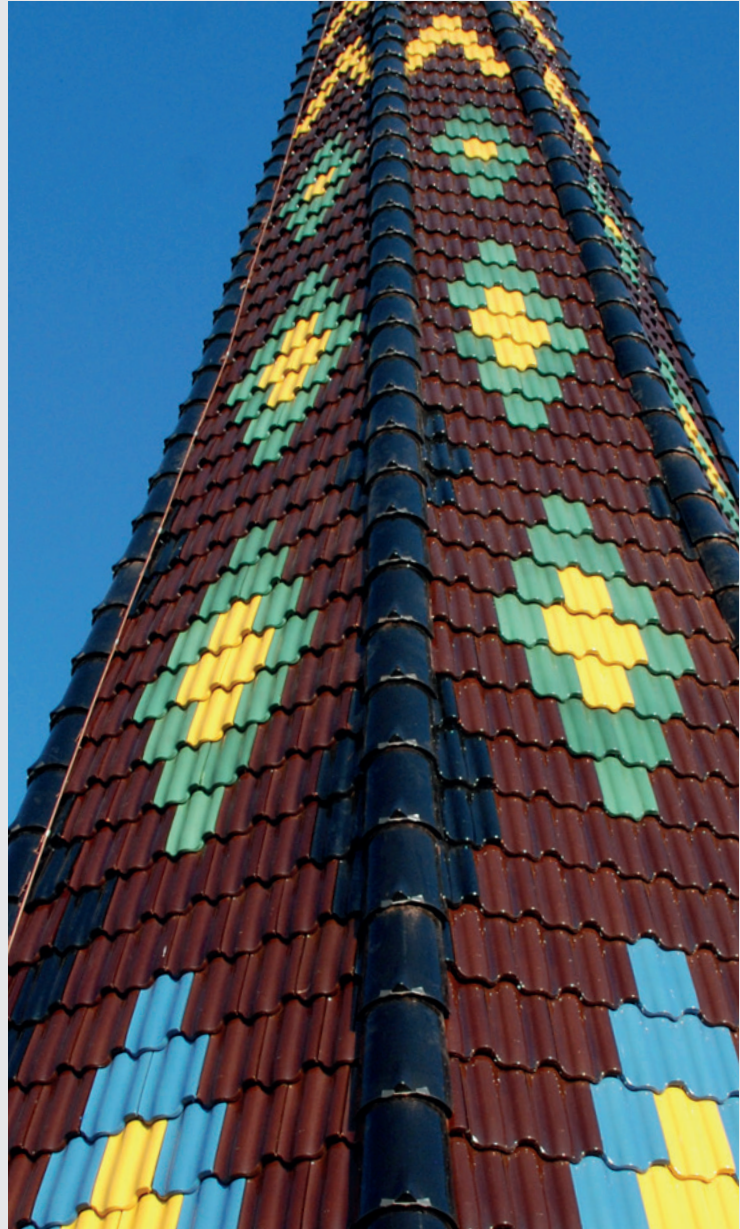

Mit dem Modell Castello haben wir eine traditionelle Form neu interpretiert und werden damit den zeitgemäßen Anforderungen an Technik, Optik und Denkmalschutzbestimmungen mehr als gerecht.

**Farben auf Anfrage.**